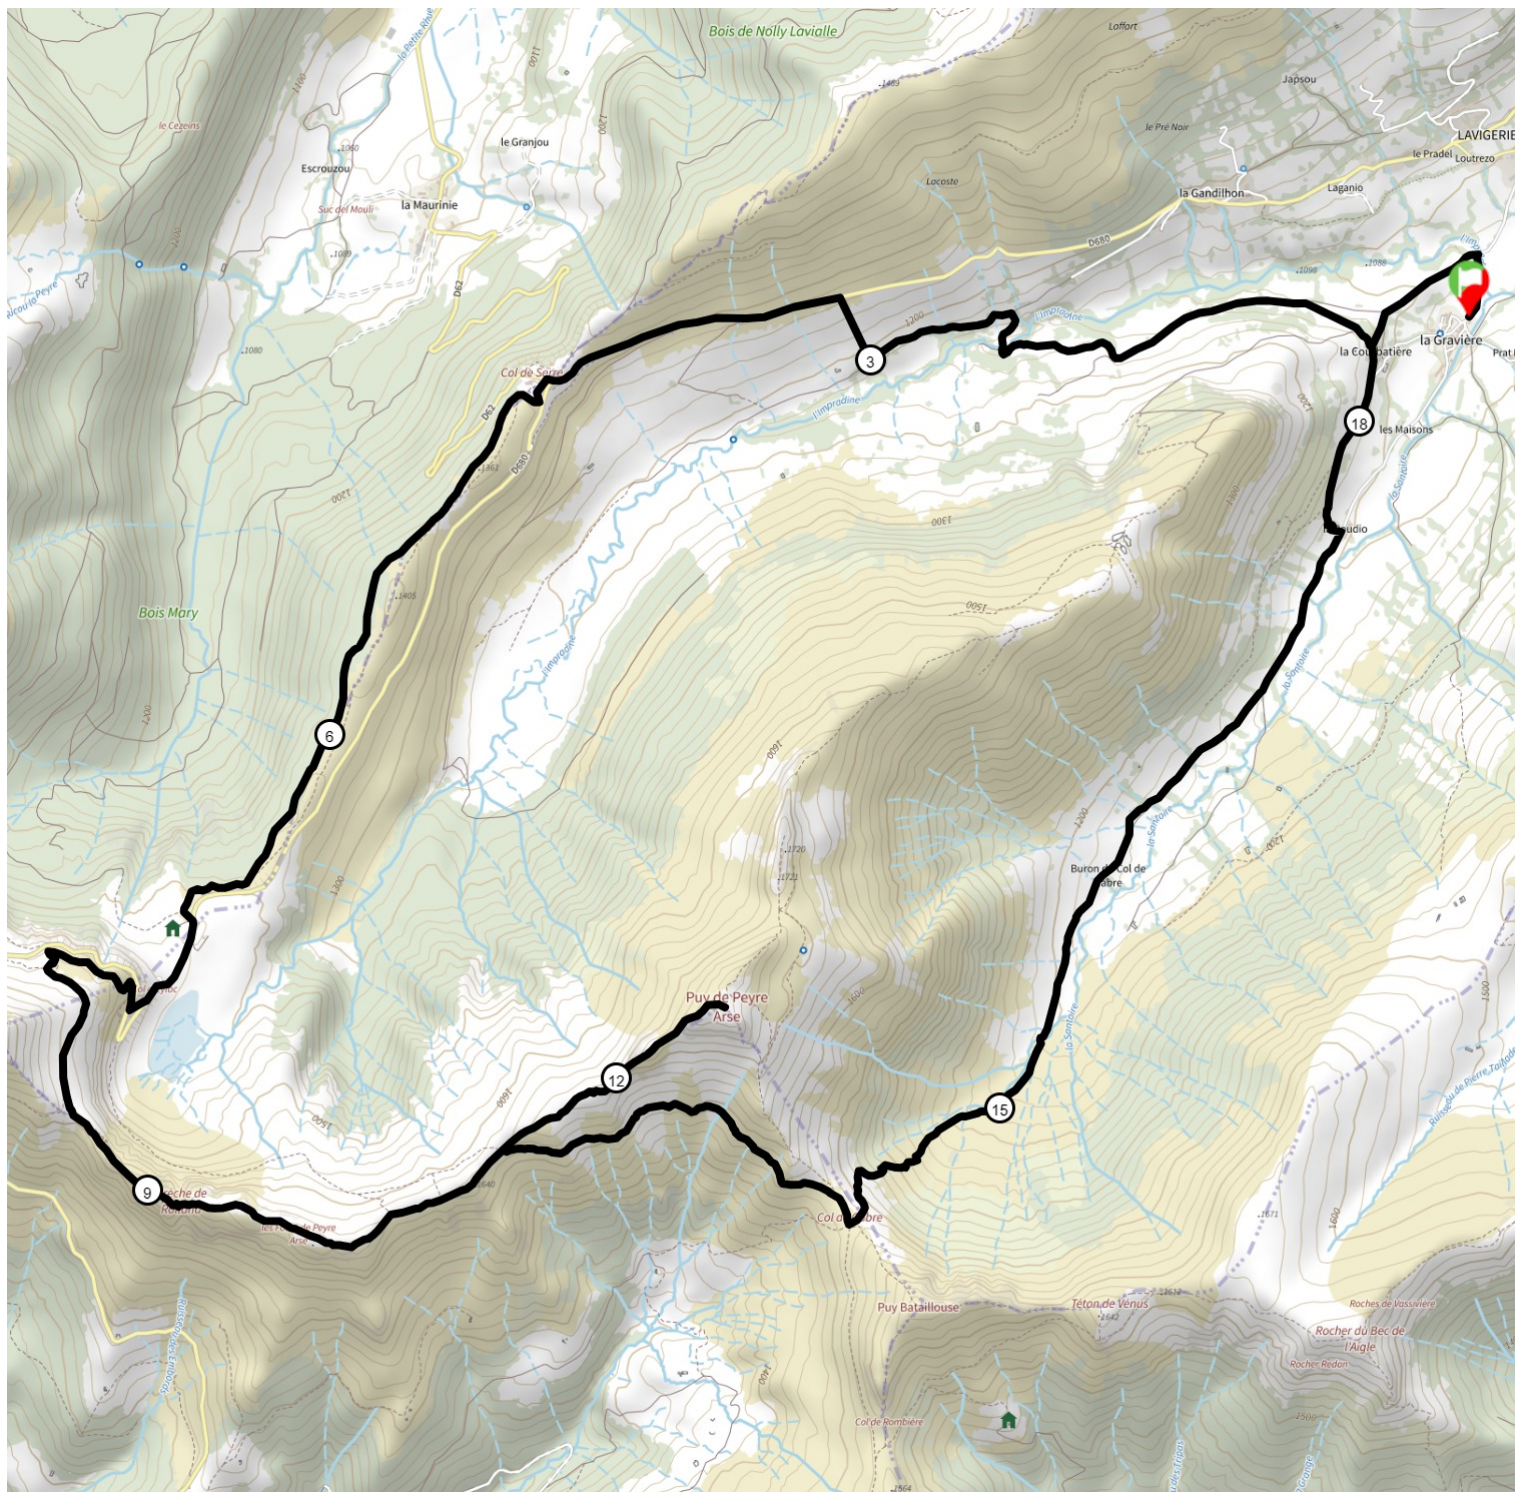

Les fours du Peyre Arse

19 km  860 m  860 m

Rando pédestre

 > 10%  > 20%  > 30%

<https://espacestrail.run> - ©IGN 2024