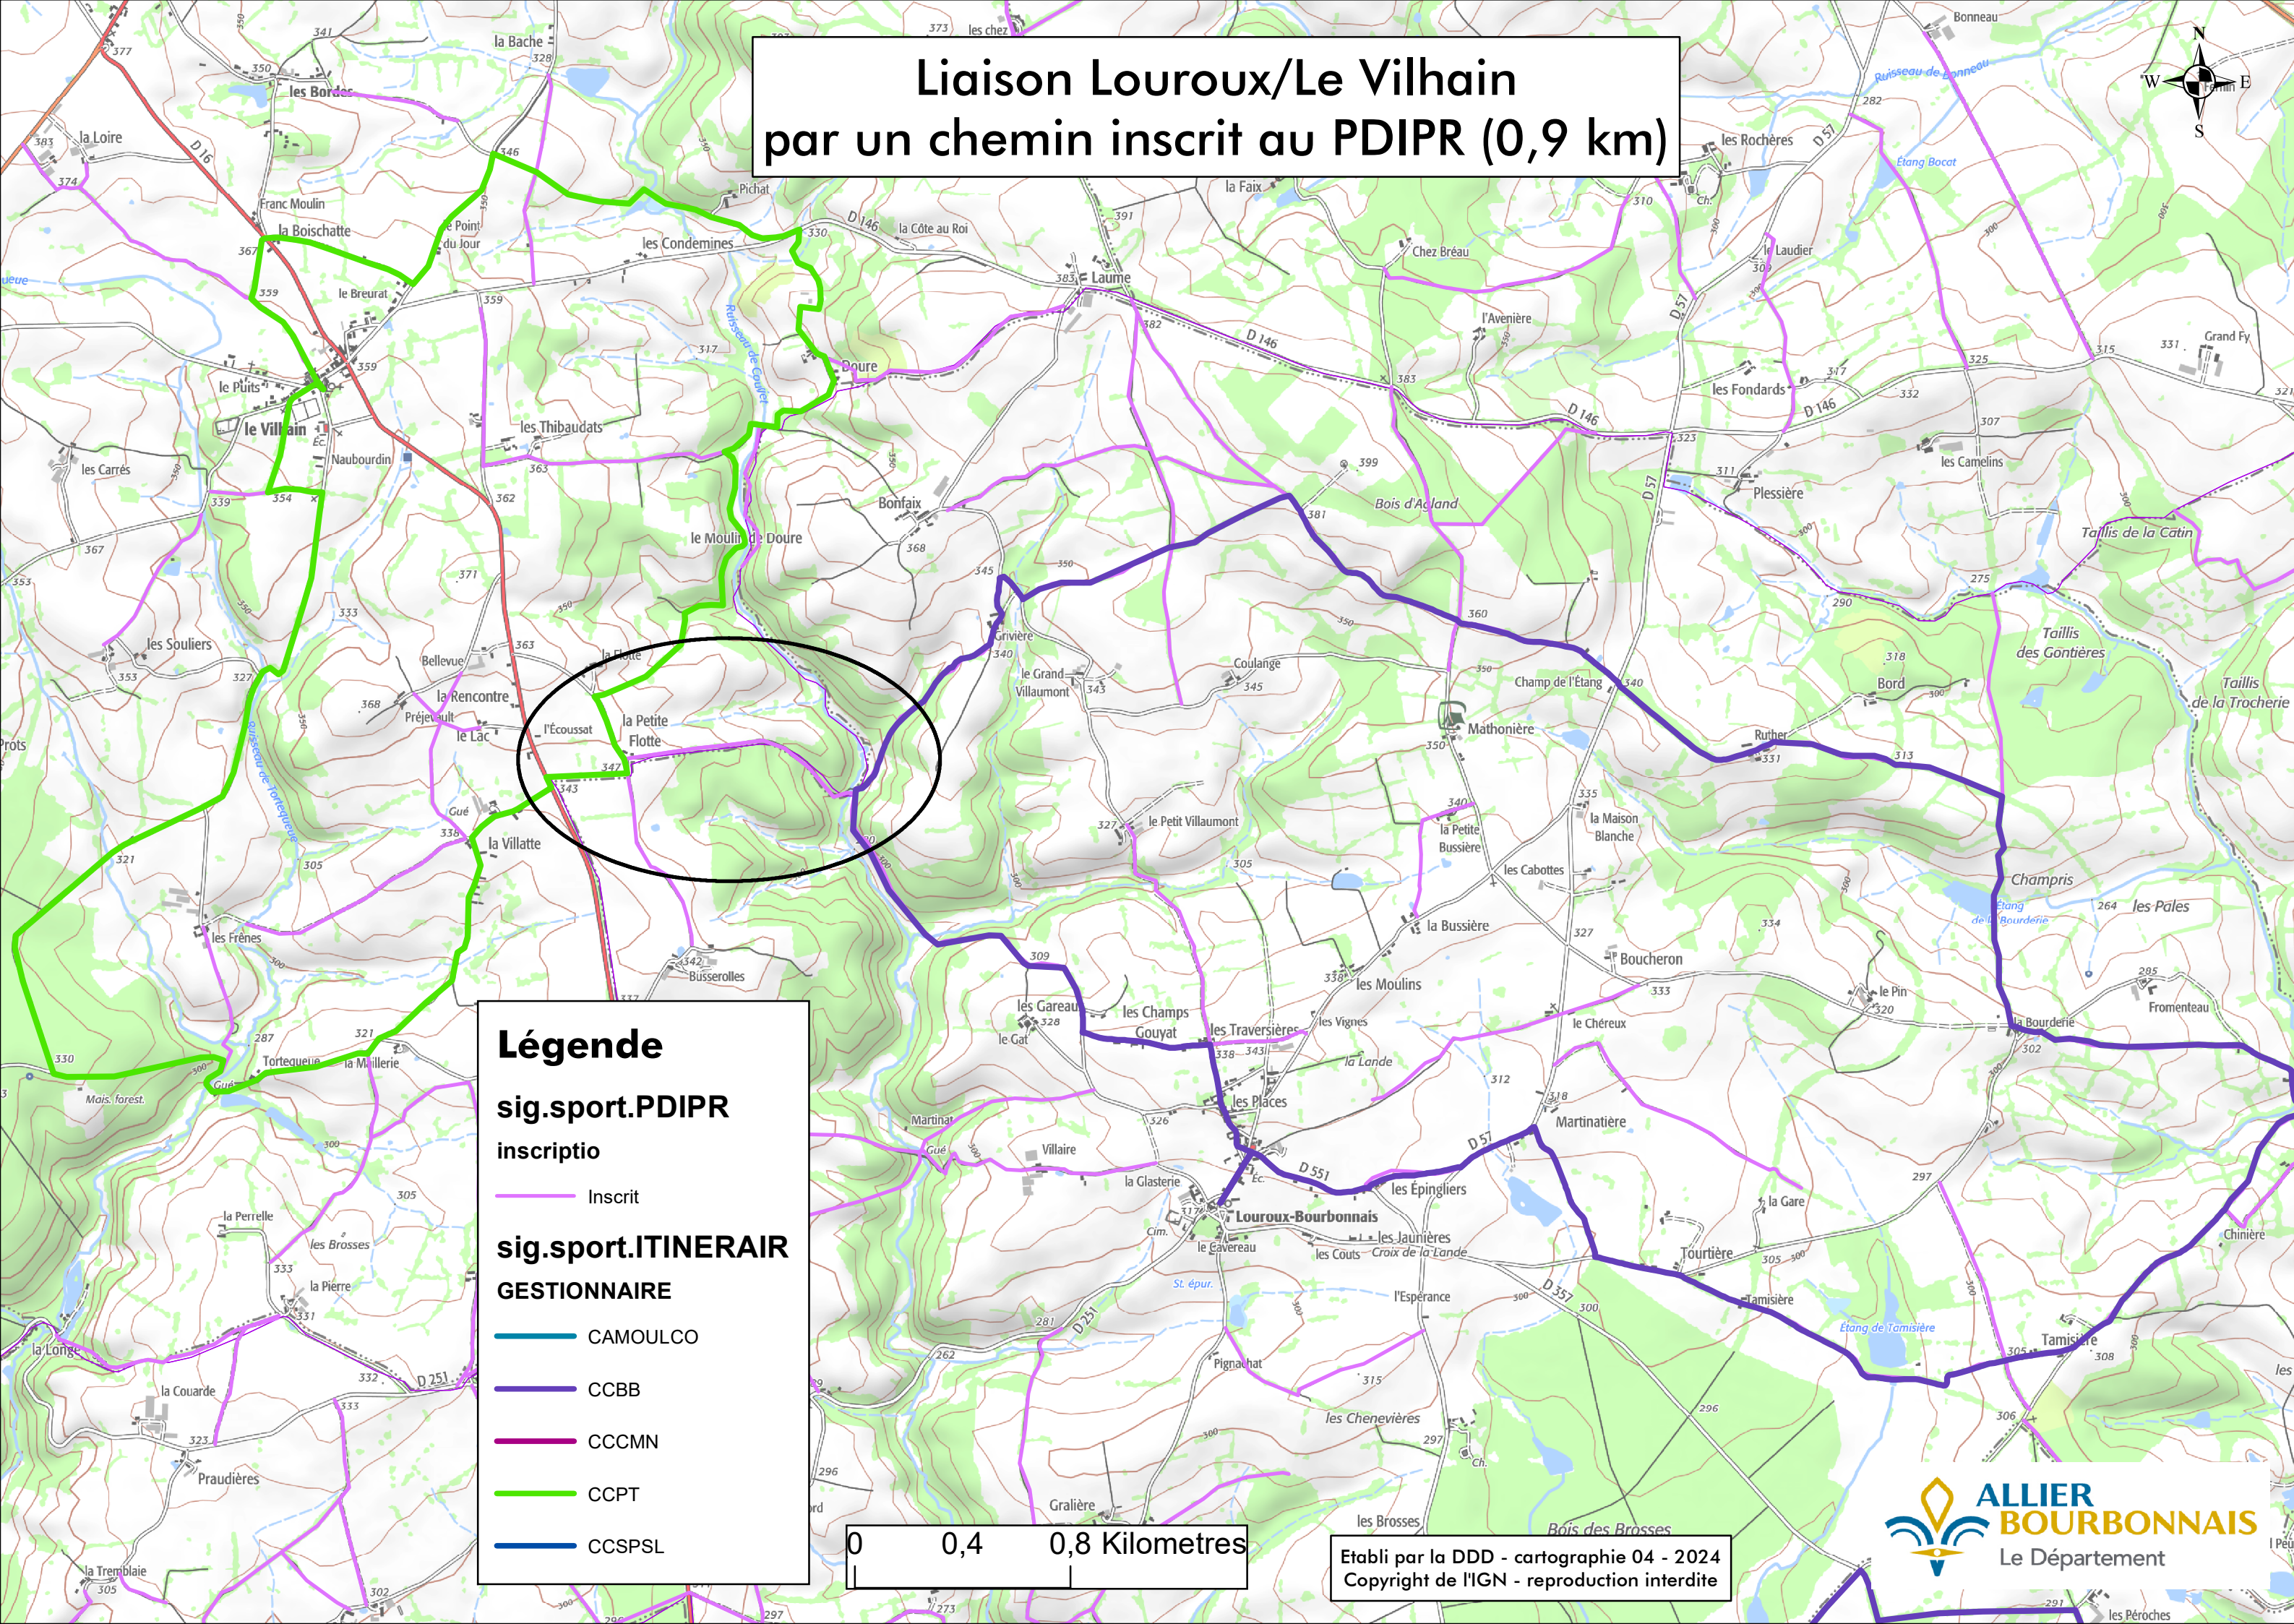

Liaison Louroux/Le Vilhain par un chemin inscrit au PDIPR (0,9 km)

Légende

sig.sport.PDIPR
inscriptio

- Inscrit

sig.sport.ITINERAIR
GESTIONNAIRE

- CAMOULCO
- CCBB
- CCCMN
- CCPT
- CCSPSL

Etabli par la DDD - cartographie 04 - 2024
Copyright de l'IGN - reproduction interdite